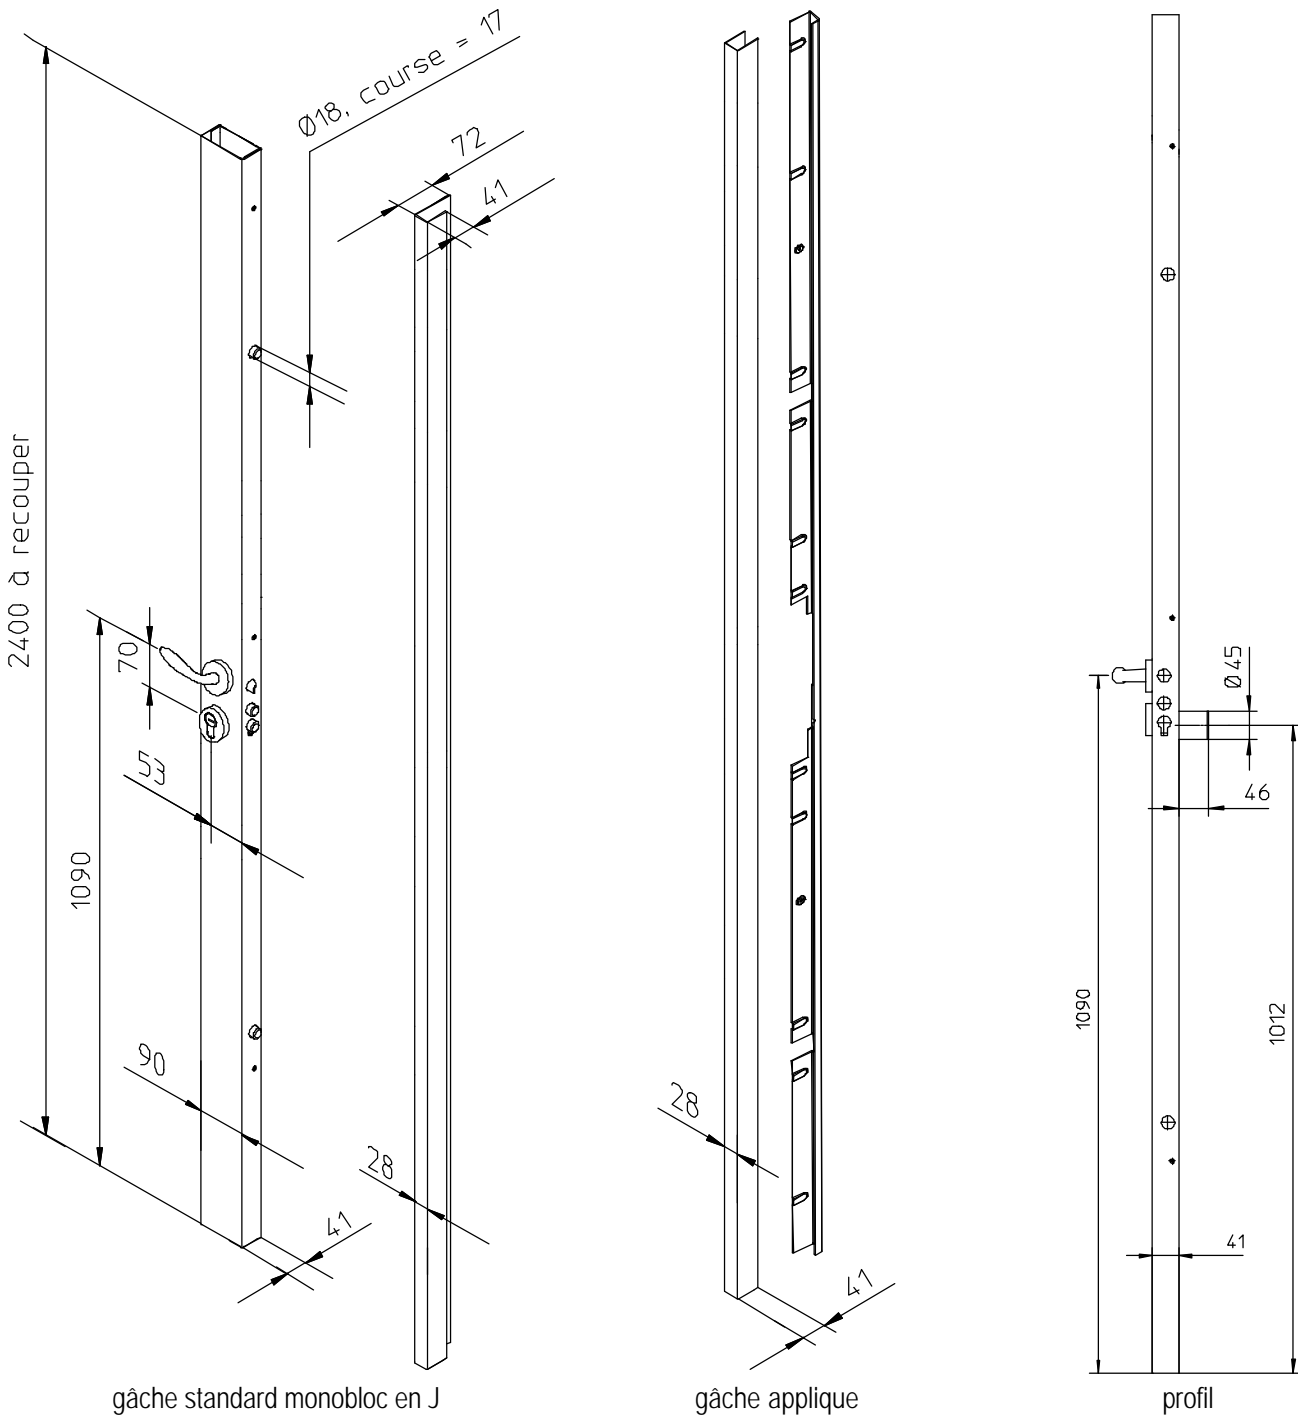

## description

- Ajustable en hauteur par découpe (2400 mm)
- Pênes Ø 18 mm en acier chromé
- Cuirasse de Protection du cylindre Ø 45 mm : en acier allié haute résistance avec goupille anti-rotation
- Livrée certificat de conformité **a2p** \*
- Livrée avec carte personnelle
- Carénage en acier laqué époxy
- Livrée avec béquille intérieure, visserie, accessoires et notice de pose

## gamme

Version **a2p** \* disponibles :

- Pour porte d'épaisseur 40 / 45 mm (cylindre Chifral 30 x 60 mm)
- Pour porte d'épaisseur 50 / 55 mm (cylindre Chifral 30 x 70 mm)
- Livrée avec gâche standard ou gâche en applique

## options

- Gamme 1/2 ensembles extérieurs (béquille, tirage et sans tirage)

## • dimensions